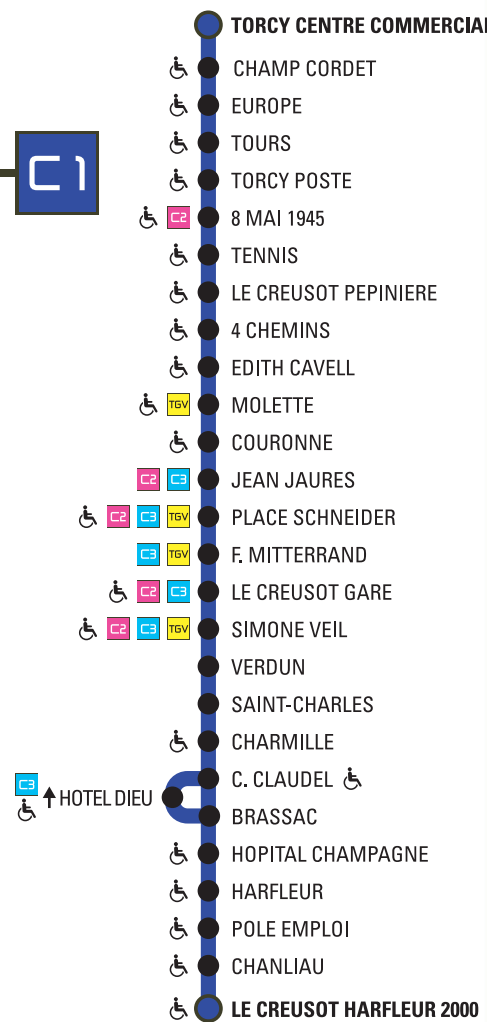

TORCY CENTRE COMMERCIAL	7:08	8:02	8:44	10:02	10:42	11:47	12:07	12:37	13:14	13:34	14:05	15:14	15:34	16:43	17:03	18:03	19:08
CHAMP CORDET	7:10	8:04	8:46	10:04	10:44	11:49	12:09	12:39	13:16	13:36	14:07	15:16	15:36	16:45	17:05	18:05	19:10
EUROPE	7:11	8:05	8:47	10:05	10:45	11:50	12:10	12:40	13:17	13:37	14:08	15:17	15:37	16:46	17:06	18:06	19:11
TOURS	7:12	8:06	8:48	10:06	10:46	11:51	12:11	12:41	13:18	13:38	14:09	15:18	15:38	16:47	17:07	18:07	19:12
TORCY POSTE	7:13	8:07	8:49	10:07	10:47	11:52	12:12	12:42	13:19	13:39	14:10	15:19	15:39	16:48	17:08	18:08	19:13
8 MAI 1945	7:14	8:08	8:50	10:08	10:48	11:53	12:13	12:43	13:20	13:40	14:11	15:20	15:40	16:49	17:09	18:09	19:14
TENNIS	7:15	8:09	8:51	10:09	10:49	11:54	12:14	12:44	13:21	13:41	14:12	15:21	15:41	16:50	17:10	18:10	19:15
LE CREUSOT PEPINIERE	7:16	8:10	8:52	10:10	10:50	11:55	12:15	12:45	13:22	13:42	14:13	15:22	15:42	16:51	17:11	18:11	19:16
4 CHEMINS	7:18	8:12	8:54	10:12	10:52	11:57	12:17	12:47	13:24	13:44	14:15	15:24	15:44	16:53	17:13	18:13	19:18
EDITH CAVELL	7:19	8:13	8:55	10:13	10:53	11:58	12:18	12:48	13:25	13:45	14:16	15:25	15:45	16:54	17:14	18:14	19:19
MOLETTE	7:20	8:14	8:56	10:14	10:54	11:59	12:19	12:49	13:26	13:46	14:17	15:26	15:46	16:55	17:15	18:15	19:20
COURONNE	7:21	8:15	8:57	10:15	10:55	12:00	12:20	12:50	13:27	13:47	14:18	15:27	15:47	16:56	17:16	18:16	19:21
JEAN JAURES	7:23	8:17	8:59	10:17	10:57	12:02	12:22	12:52	13:29	13:49	14:20	15:29	15:49	16:58	17:18	18:18	19:23
PLACE SCHNEIDER	7:25	8:19	9:01	10:19	10:59	12:04	12:24	12:54	13:31	13:51	14:22	15:31	15:51	17:00	17:20	18:20	19:25
F. MITTERRAND	7:27	8:21	9:03	10:21	11:01	12:06	12:26	12:56	13:33	13:53	14:24	15:33	15:53	17:02	17:22	18:22	19:27
LE CREUSOT GARE	7:28	8:22	9:04	10:22	11:02	12:07	12:27	12:57	13:34	13:54	14:25	15:34	15:54	17:03	17:23	18:23	19:28
SIMONE VEIL	7:30	8:24	9:06	10:24	11:04	12:09	12:29	12:59	13:36	13:56	14:27	15:36	15:56	17:05	17:25	18:25	19:30
VERDUN	7:30	8:24	9:06	10:24	11:04	12:09	12:29	12:59	13:36	13:56	14:27	15:36	15:56	17:05	17:25	18:25	19:30
SAINT-CHARLES	7:31	8:25	9:07	10:25	11:05	12:10	12:30	13:00	13:37	13:57	14:28	15:37	15:57	17:06	17:26	18:26	19:31
CHARMILLE	7:33	8:27	9:09	10:27	11:07	12:12	12:32	13:02	13:39	13:59	14:30	15:39	15:59	17:08	17:28	18:28	19:33
C. CLAUDEL	7:34	8:28	9:10	10:28	11:08	12:13	12:33	13:03	13:40	14:00	14:31	15:40	16:00	17:09	17:29	18:29	19:34
BRASSAC	7:36	8:30	9:12	10:30	11:10	12:15	12:35	13:05	13:42	14:02	14:33	15:42	16:02	17:11	17:31	18:31	19:36
HOPITAL CHAMPAGNE	7:37	8:31	9:13	10:31	11:11	12:16	12:36	13:06	13:43	14:03	14:34	15:43	16:03	17:12	17:32	18:32	19:37
HARFLEUR	7:38	8:32	9:14	10:32	11:12	12:17	12:37	13:07	13:44	14:04	14:35	15:44	16:04	17:13	17:33	18:33	19:38
POLE EMPLOI	7:40	8:34	9:16	10:34	11:14	12:19	12:39	13:09	13:46	14:06	14:37	15:46	16:06	17:15	17:35	18:35	19:40
CHANLIAU	7:41	8:35	9:17	10:35	11:15	12:20	12:40	13:10	13:47	14:07	14:38	15:47	16:07	17:16	17:36	18:36	19:41
LE CREUSOT HARFLEUR 2000	7:42	8:36	9:18	10:36	11:16	12:21	12:41	13:11	13:48	14:08	14:39	15:48	16:08	17:17	17:37	18:37	19:42

TOUT monRéZO sur votre SMARTPHONE !

Horaires en temps réel, tickets pour voyager, infos et alertes en direct et plus encore...

Téléchargez l'appli officielle monRéZO !

by MyBus

depuis Google Play :

depuis l'App Store :

Retrouvez-nous sur Facebook

Pour recharger votre carte en quelques clics rendez-vous sur l'e-boutique du site monrezo.org